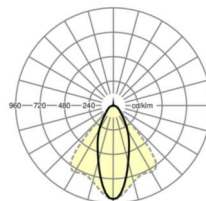

параметры

номер заказа	19420006150
код EAN	4020863408054
номер таможенного тарифа	94051190
Знак прохождения контроля	IP 20, класс защиты I, ENEC10 VDE, F, HACCP DIN10500/Food/IFS-пригодность для применения/BRC, Indoor, CE
Степень ударопрочности IK	IK03 (-20°C bis 45°C)
Температура окружения	ta -20°C в 45°C
Особые свойства	Готовность к IoT «Ready for IoT»
Гарантийный срок	5 лет
Государственные программы поддержки	BEG - государственные субсидии для энергосберегающих зданий (действительна только для Германии)

электротехника

Балласт	Электронный драйвер DALI2 (1 штука)
Мощность системы	26W
сетевое напряжение	230V/50Hz
автоматический предохранитель (пусковой ток)	20 штук/B10, 32 штук/B16, 33 штук/C10, 53 штук/C16
класс энергосбережения/Источник света	D

Оптика

Оснастка	LED, цветопередача/оттенок света CRI ≥ 80 / 6500K
Допуск для координаты цветности (MacAdam)	3SDCM
Фотобиологическая безопасность (светильник)	RG1
Номинальный световой поток	4249lm
Срок службы LED	50000h L80/B10 (Tq 45°C)
светоотдача светильников	165lm/W
Угол излучения	40° (C0) / 85° (C90)
UGR поп./вдоль	17.5 / 19.2

DEEP-LINK

<https://www.regiolux.de/ru/article/19420006150>

Ссылка	LED 4000lm 865
ηLB	100 %
Φ ↓/↑	99 % / 1 %
UGR поп./вдоль	17.5 / 19.2